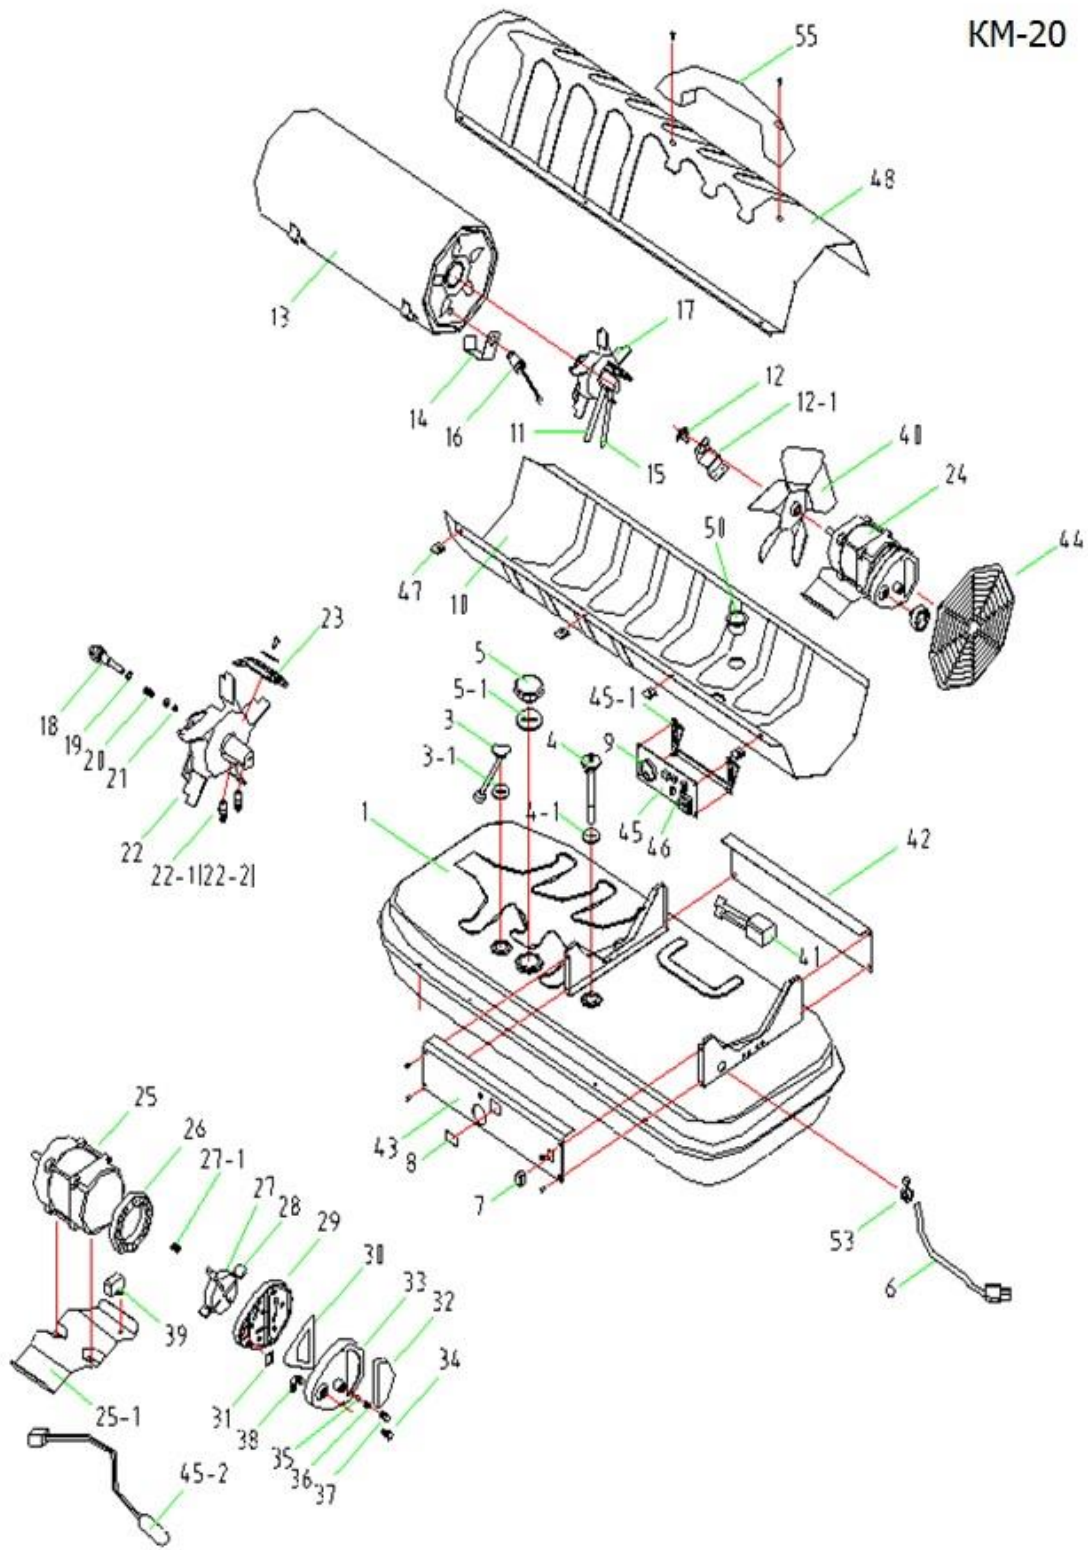

KM-20

1	DW8-002-001	Fuel Tank Ass'y	34	DW8-000-034	Plug/Pump Adj.Kit
2			35	DW8-000-035	Ball
3	DW8-002-003	Fuel Gauge Ass'y	36	DW8-000-036	Spring
3-1	DW8-002-003-1	Fuel Gauge Packing	37	DW8-000-037	Adjust Screw
4	DW8-000-004	Fuel Filter Ass'y	38	DW8-000-038	Elbow Nipple
4-1	DW8-000-004-1	Fuel Filter Packing	39	DW8-002-039	Capacitor
5	DW8-000-005	Fuel Cap		DW12-002-039	Capacitor
5-1	DW8-000-005-1	Fuel Cap Packing	40	DW8-002-040	Fan Ass'y
6	DW8-002-006	Power Cord	41	DW8-000-041	Ignitor
7	DW8-000-007	Power Switch	42	DW8-000-042	Right Side Cover
8	DW8-000-008	Window Display	43	DW8-002-043	Left Side Cover
9	DW8-000-009	Thermostat Control Knob	44	DW8-002-044	Fan Guard(Steel)
10	DW8-002-010	Lower shell		DW12-002-044	Fan Guard(Plastic)
11	DW8-000-011	Air Line	45	DW8-000-045	Main P.C.B Ass'y
12	DW8-002-012	Thermostat Lilmit Control	45-1	DW8-002-045-1	Main P.C.B Bracket
12-1	DW8-002-012-1	Thermostat Bracket	45-2		
13	DW8-002-013	Combustion Chamer	46	DW8-000-046	Fuse
14	DW8-000-014	Photocell Bracket	47	DW8-000-047	Clip Nut
15	DW8-002-015	Fuel Line	48	DW8-002-048	Upper shell
16	DW8-000-016	Photocell	49		
17	DW8-002-017	Berner Head Ass'y	50	DW8-000-050	Bushing Grommet(S)
18	DW8-002-018	Nozzle	50-1	DW8-000-050-1	Bushing Grommet(L)
19	DW8-000-019	Nozzle Seal Washer	51		
20	DW8-000-020	Nozzle Seal Spring	52		
21	DW8-000-021	Nozzle Sleeve	53	DW8-002-053	Cord Bushing
22	DW8-002-022	Berner Head	54		
22-1	DW8-002-022-1	Nipple(S)	55	DW8-000-055	Handle
22-2	DW8-002-022-2	Nipple(L)	56		
23	DW8-000-023	Spak plug	57		
24	DW8-002-024	Motor and Pump Ass'y	58		
25	DW8-002-025	Motor (Round)	59		
	DW12-002-025	Motor (Square)	59-1		
25-1	DW8-002-025-1	Motor Base (Round)	59-2		
	DW12-002-025-1	Motor Base (Square)	60		
26	DW8-000-026	Pump Body	61		
27	DW8-000-027	Rotor	62		

27-1	DW8-000-027-1	Insert	63		
28	DW8-000-028	Blade	64		
29	DW8-000-029	End Pump Cover	65		
30	DW8-000-030	Filter Kit	66		
31	DW8-000-031	Lint Filter	67		
32	DW8-000-032	Output Filter	68		
H	DW8-000-033	End Filter Cover	69		