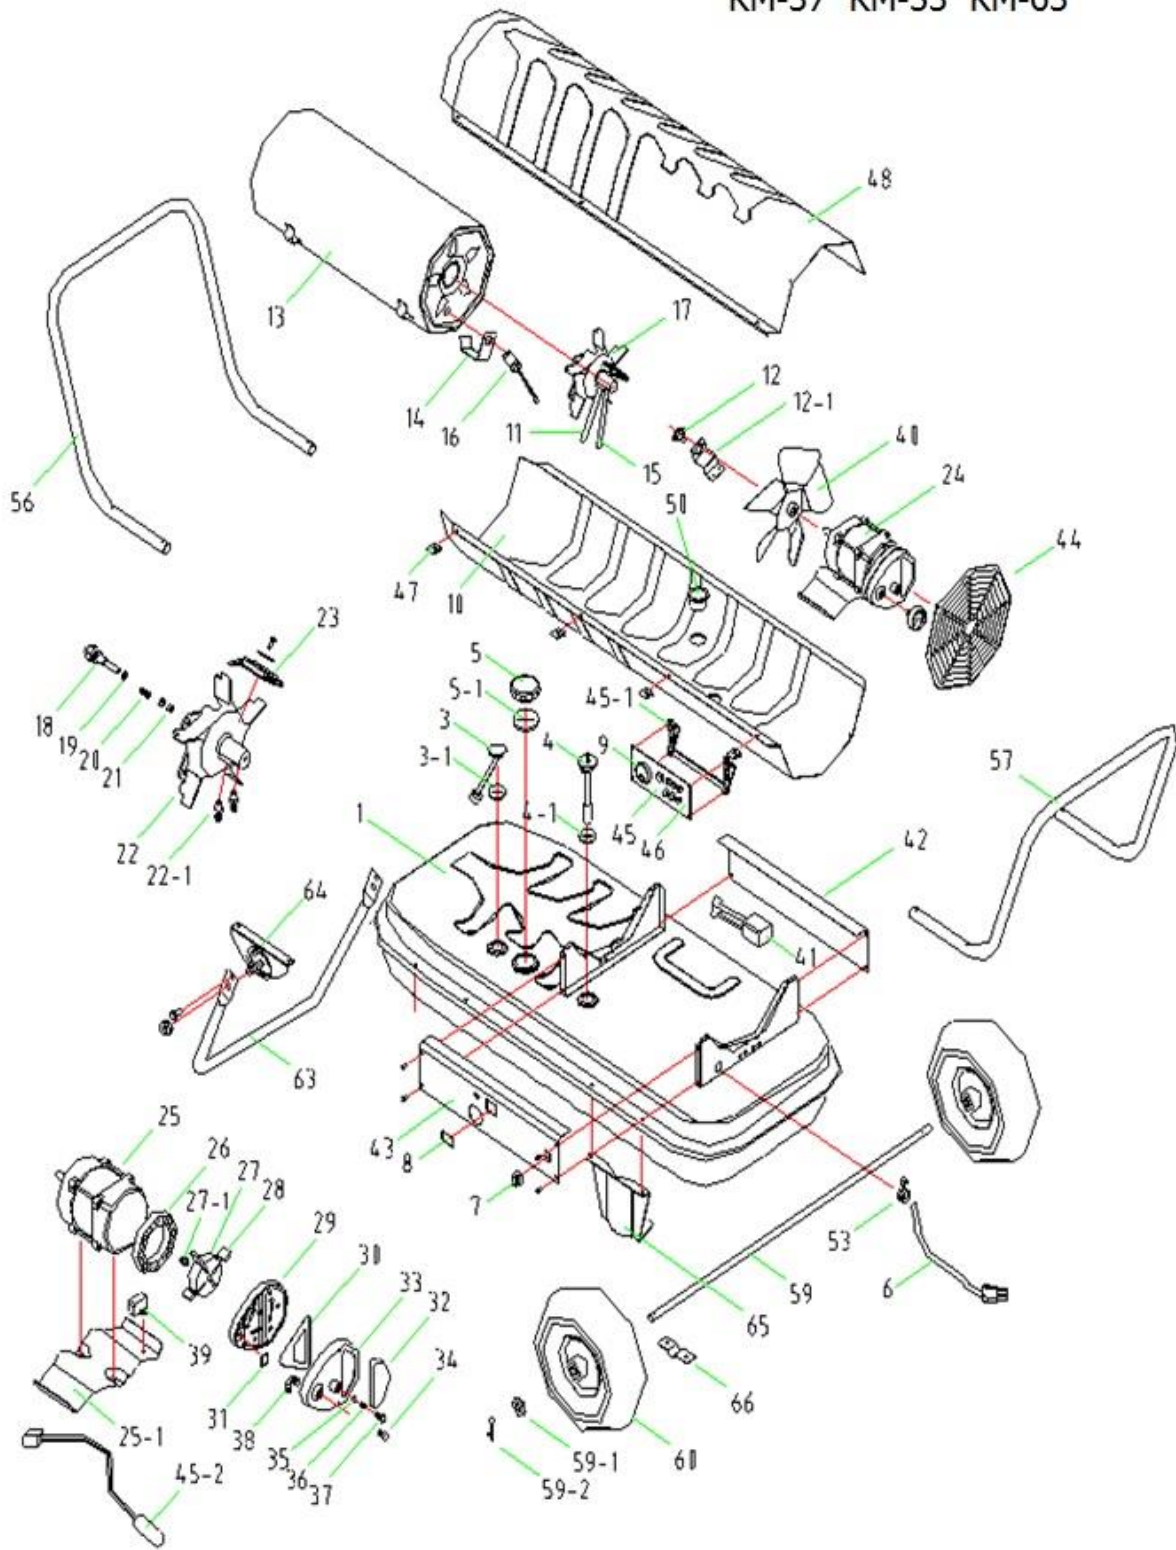

KM-37 KM-53 KM-63

1	DW8-005-001	Fuel Tank Ass'y	34	DW8-000-034	Plug/Pump Adj.Kit
2			35	DW8-000-035	Ball
3	DW8-003-003	Fuel Gauge Ass'y	36	DW8-000-036	Spring
3-1	DW8-003-003-1	Fuel Gauge Packing	37	DW8-000-037	Adjust Screw
4	DW8-003-004	Fuel Filter Ass'y	38	DW8-000-038	Elbow Nipple
4-1	DW8-000-004-1	Fuel Filter Packing	39	DW8-005-039	Capacitor
5	DW8-000-005	Fuel Cap		DW12-003-039	Capacitor
5-1	DW8-000-005-1	Fuel Cap Packing	40	DW8-005-040	Fan Ass'y
6	DW8-002-006	Power Cord	41	DW8-000-041	Ignitor
7	DW8-000-007	Power Switch	42	DW8-005-042	Right Side Cover
8	DW8-000-008	Window Display	43	DW8-005-043	Left Side Cover
9	DW8-000-009	Thermostat Control Knob	44	DW8-003-044	Fan Guard(Steel)
10	DW8-005-010	Lower shell		DW12-003-044	Fan Guard(Plastic)
11	DW8-005-011	Air Line	45	DW8-002-045	Main P.C.B Ass'y
12	DW8-002-012	Thermostat Limit Control	45-1	DW8-002-045-1	Main P.C.B Bracket
12-1	DW8-002-012-1	Thermostat Bracket	45-2	DW8-002-045-2	Thermistor
13	DW8-005-013	Combustion Chamber	46	DW8-000-046	Fuse
14	DW8-000-014	Photocell Bracket	47	DW8-000-047	Clip Nut
15	DW8-002-015	Fuel Line	48	DW8-005-048	Upper shell
16	DW8-000-016	Photocell	49		
17	DW8-005-017	Burner Head Ass'y	50	DW8-000-050	Bushing Grommet(S)
18	DW8-005-018	Nozzle	50-1	DW8-000-050-1	Bushing Grommet(L)
19	DW8-000-019	Nozzle Seal Washer	51		
20	DW8-000-020	Nozzle Seal Spring	52		
21	DW8-000-021	Nozzle Sleeve	53	DW8-002-053	Cord Bushing
22	DW8-002-022	Burner Head	54		
22-1			55		
22-2	DW8-002-022-2	Nipple(L)	56	DW8-005-056	Front Handle
23	DW8-000-023	Spark plug	57	DW8-005-057	Rear Handle
24	DW8-005-024	Motor and Pump Ass'y	58		
25	DW8-003-025	Motor (Round)	59	DW8-005-059	Wheel Axle
	DW12-003-025	Motor (Square)	59-1	DW8-003-059-1	Washer
25-1	DW8-003-025-1	Motor Base (Round)	59-2	DW8-003-059-2	Pin
	DW12-003-025-1	Motor Base (Square)	60	DW8-000-060	Wheel
26	DW8-005-026	Pump Body	61		
27	DW8-005-027	Rotor	62		